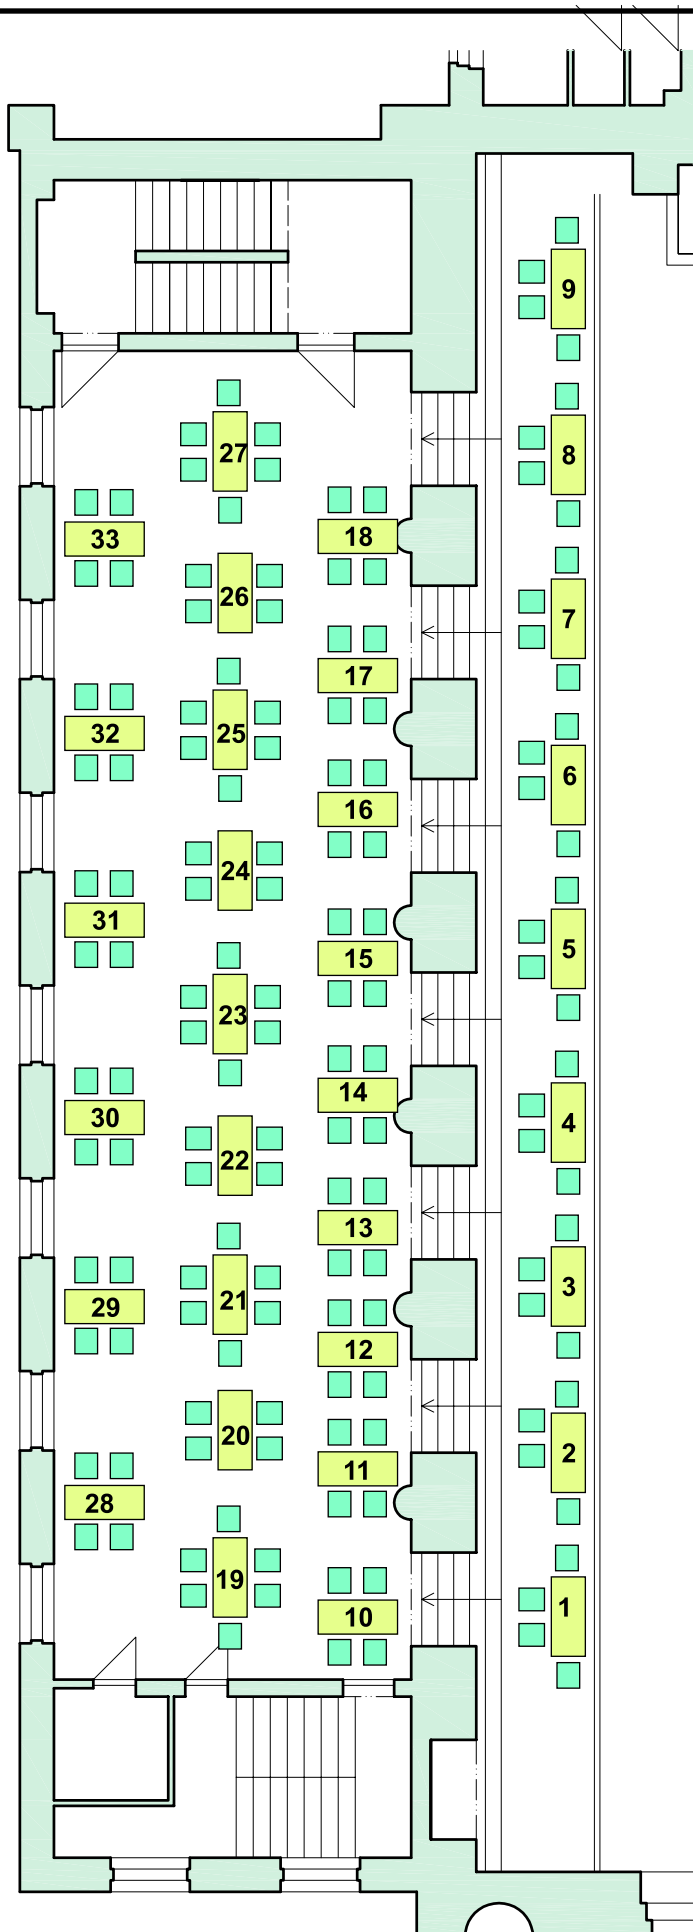

VELKÝ SÁL

Primátorský salonek
Počet míst 50
Počet stolů 5

BAR

VIP

+80

Přísálí
počet míst 100
počet stolů 10

Parket
počet míst 330
počet stolů 33

GALERIE

GALERIE
Počet míst 150
počet stolů 33