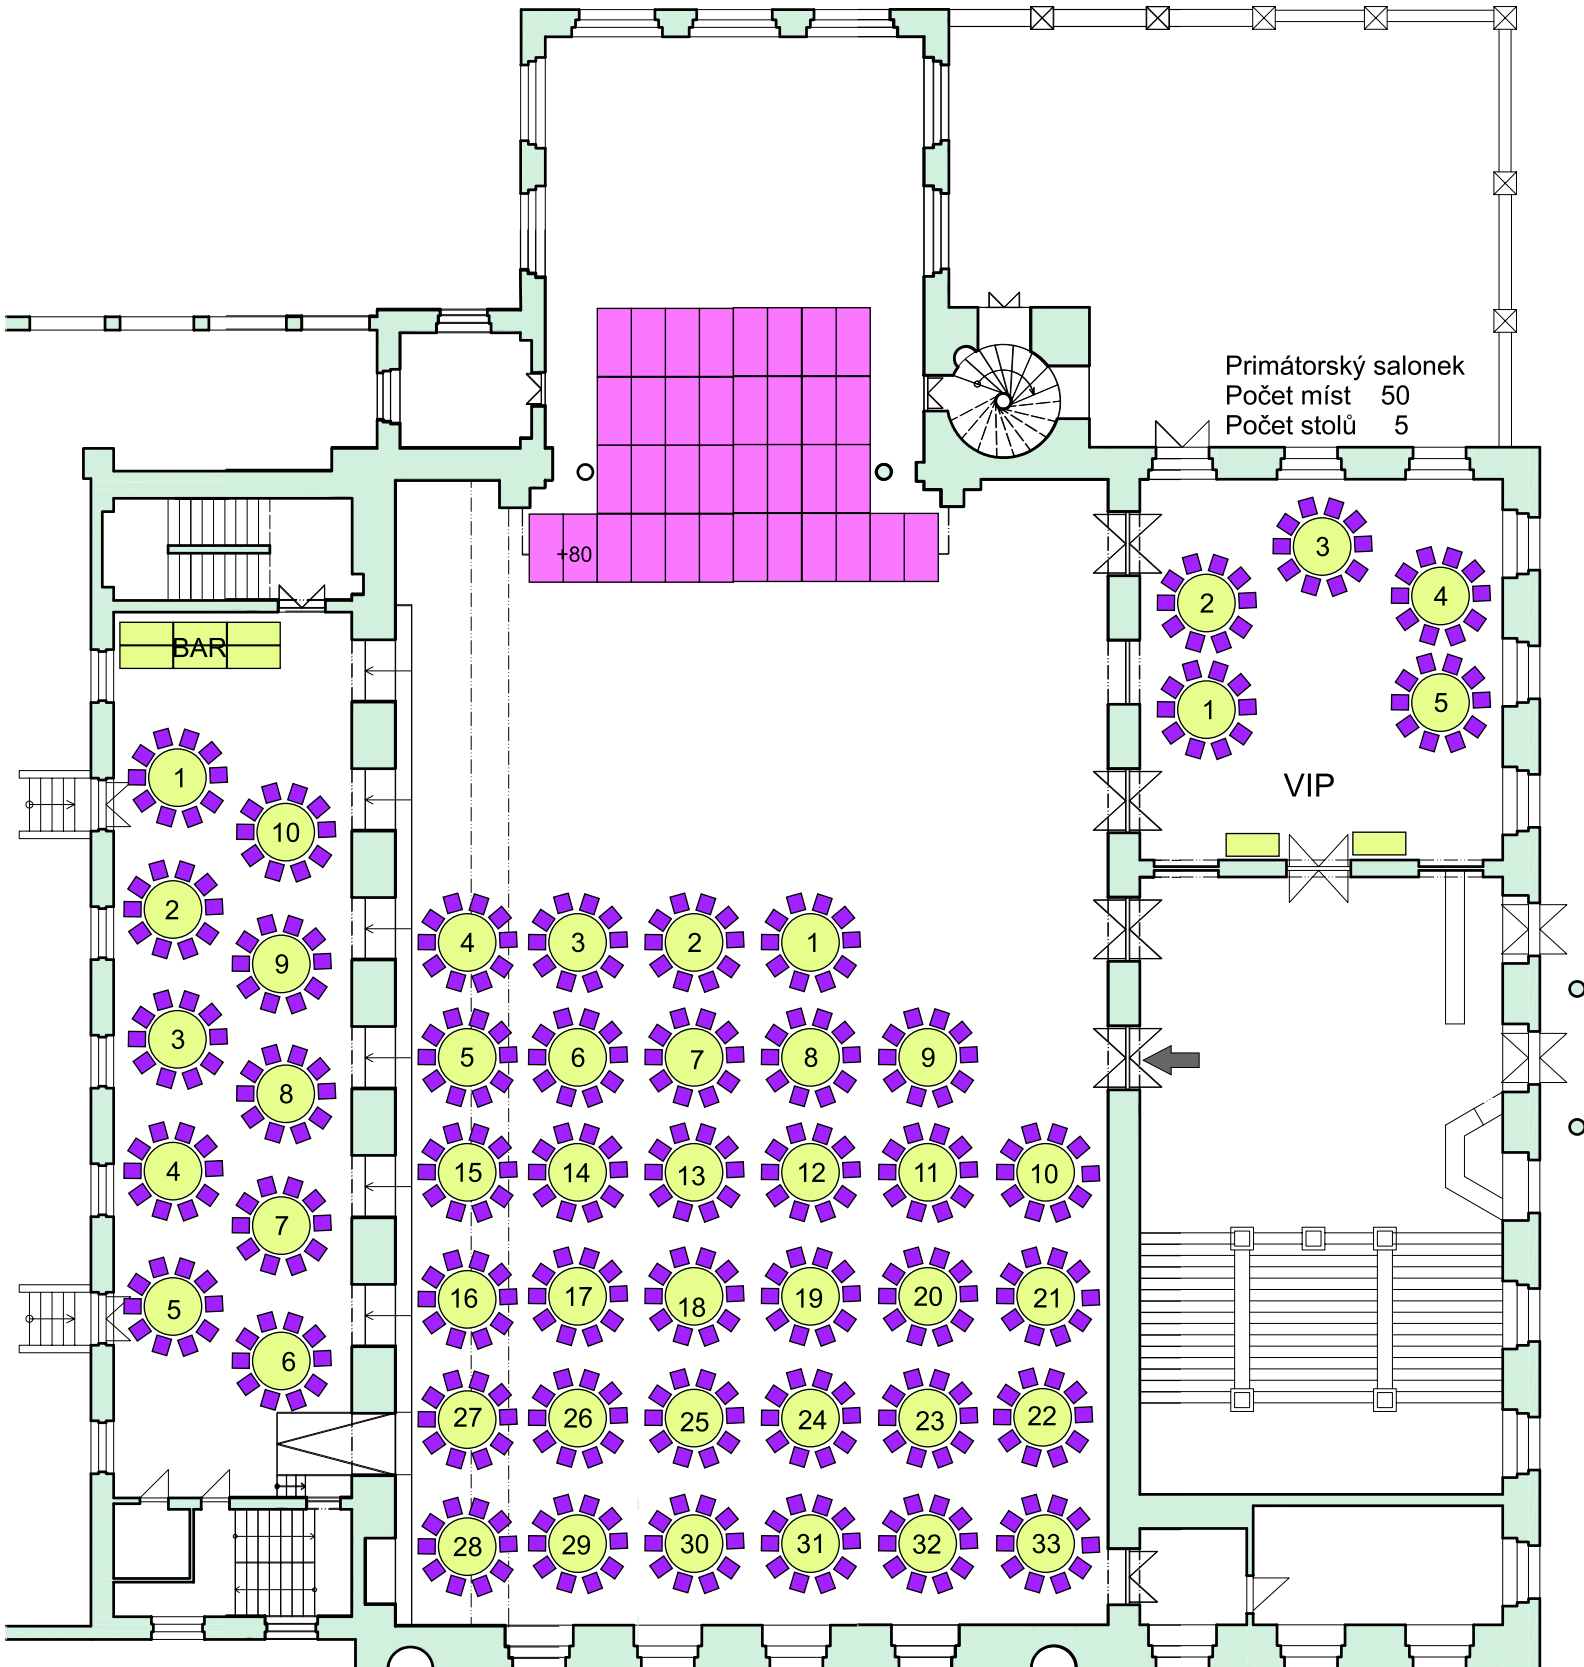

VELKÝ SÁL

Primátorský salonek
Počet míst 50
Počet stolů 5

BAR

VIP

+80

Přísálí
počet míst 100
počet stolů 10

Parket
počet míst 330
počet stolů 33

GALERIE

GALERIE
Počet míst 150
počet stolů 33